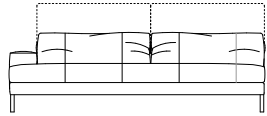

Backrest: Sterilized feather and polyester fibre.

Feet: Metal in chrome finish or black nickel finish.

350
L 240 x P 113 x H 63/91 cm

300
L 210 x P 113 x H 63/91 cm

L

380 L - 370 R
L 217 x P 113 x H 63/91 cm

R

L

330 L - 320 R
L 187 x P 113 x H 63/91 cm

R

140
L 84 x P 113 x H 63/91 cm

L

570 L - 560 R
L 144 x P 160 x H 63/91 cm

R