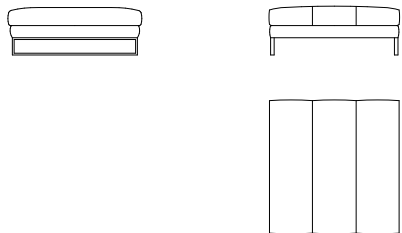

Backrest: Sterilized feather and polyester fibre.

Feet: Metal in chrome finish or black nickel finish.

350
L 240 x P 113 x H 63/91 cm

300
L 210 x P 113 x H 63/91 cm

L

380 L - 370 R
L 217 x P 113 x H 63/91 cm

R

L

330 L - 320 R
L 187 x P 113 x H 63/91 cm

R

140
L 84 x P 113 x H 63/91 cm

L

570 L - 560 R
L 144 x P 160 x H 63/91 cm

R

L

670 L - 660 R
L 115 x P 242 x H 63/91 cm

R

400
L 113 x P 113 x H 42 cm