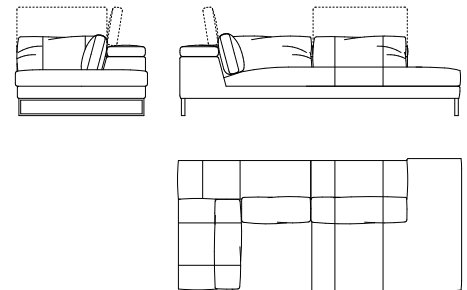

Backrest: Sterilized feather and polyester fibre.

Feet: Metal in chrome finish or black nickel finish.

350
L 240 x P 113 x H 63/91 cm

300
L 210 x P 113 x H 63/91 cm

L

380 L - 370 R
L 217 x P 113 x H 63/91 cm

R

L

330 L - 320 R
L 187 x P 113 x H 63/91 cm

R

140
L 84 x P 113 x H 63/91 cm

L

570 L - 560 R
L 144 x P 160 x H 63/91 cm

R

L

670 L - 660 R
L 115 x P 242 x H 63/91 cm

R

400
L 113 x P 113 x H 42 cm