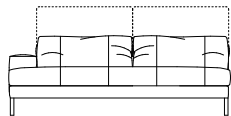

Backrest: Sterilized feather and polyester fibre.

Feet: Metal in chrome finish or black nickel finish.

350
L 240 x P 113 x H 63/91 cm

300
L 210 x P 113 x H 63/91 cm

L

380 L - 370 R
L 217 x P 113 x H 63/91 cm

R

L

330 L - 320 R
L 187 x P 113 x H 63/91 cm

R

140
L 84 x P 113 x H 63/91 cm

L

570 L - 560 R
L 144 x P 160 x H 63/91 cm

R

L

670 L - 660 R
L 115 x P 242 x H 63/91 cm

R

400
L 113 x P 113 x H 42 cm