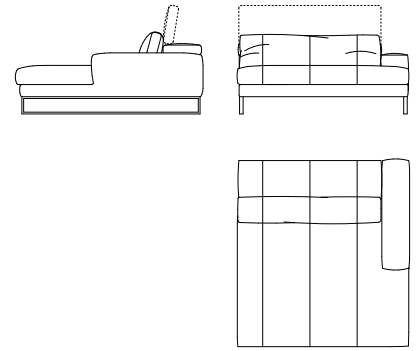

Backrest: Sterilized feather and polyester fibre.

Feet: Metal in chrome finish or black nickel finish.

350
L 240 x P 113 x H 63/91 cm

300
L 210 x P 113 x H 63/91 cm

L

380 L - 370 R
L 217 x P 113 x H 63/91 cm

R

L

330 L - 320 R
L 187 x P 113 x H 63/91 cm

R

140
L 84 x P 113 x H 63/91 cm

L

570 L - 560 R
L 144 x P 160 x H 63/91 cm

R

L

670 L - 660 R
L 115 x P 242 x H 63/91 cm

R

400
L 113 x P 113 x H 42 cm