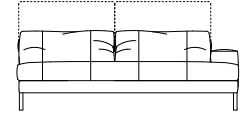

Backrest: Sterilized feather and polyester fibre.

Feet: Metal in chrome finish or black nickel finish.

350
L 240 x P 113 x H 63/91 cm

300
L 210 x P 113 x H 63/91 cm

L

380 L - 370 R
L 217 x P 113 x H 63/91 cm

R

L

330 L - 320 R
L 187 x P 113 x H 63/91 cm

R

140
L 84 x P 113 x H 63/91 cm

L

570 L - 560 R
L 144 x P 160 x H 63/91 cm

R