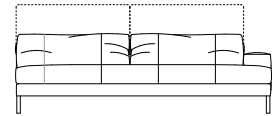

Backrest: Sterilized feather and polyester fibre.

Feet: Metal in chrome finish or black nickel finish.

350
L 240 x P 113 x H 63/91 cm

300
L 210 x P 113 x H 63/91 cm

L

380 L - 370 R
L 217 x P 113 x H 63/91 cm

R

L

330 L - 320 R
L 187 x P 113 x H 63/91 cm

R

140
L 84 x P 113 x H 63/91 cm

L

570 L - 560 R
L 144 x P 160 x H 63/91 cm

R