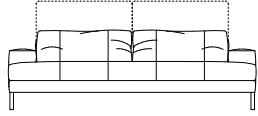

Backrest: Sterilized feather and polyester fibre.

Feet: Metal in chrome finish or black nickel finish.

350
L 240 x P 113 x H 63/91 cm

300
L 210 x P 113 x H 63/91 cm

L

380 L - 370 R
L 217 x P 113 x H 63/91 cm

R

L

330 L - 320 R
L 187 x P 113 x H 63/91 cm

R

140
L 84 x P 113 x H 63/91 cm

L

570 L - 560 R
L 144 x P 160 x H 63/91 cm

R