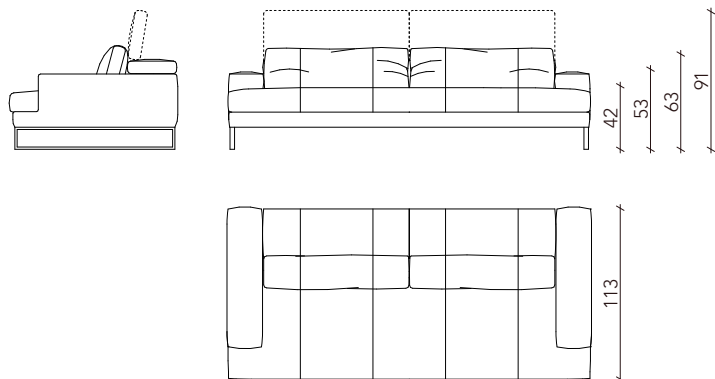

Armonia

Divano componibile | Modular seating system

Rivestimenti: Tessuto - Pelle - Combinato - Cuciture tono su tono
Gli elementi senza bracciolo hanno il lato finito.

Struttura: Telaio composto da multistrato, legno e derivati (classe E1).
Meccanismo poggiatesta. Molleggio con cinghie elastiche ad alta resistenza.

Backrest: Sterilized feather and polyester fibre.

Feet: Metal in chrome finish or black nickel finish.

350
L 240 x P 113 x H 63/91 cm

300
L 210 x P 113 x H 63/91 cm

L

380 L - 370 R
L 217 x P 113 x H 63/91 cm

R

L

330 L - 320 R
L 187 x P 113 x H 63/91 cm

R

140
L 84 x P 113 x H 63/91 cm

L

570 L - 560 R
L 144 x P 160 x H 63/91 cm

R

L

670 L - 660 R
L 115 x P 242 x H 63/91 cm

R

400
L 113 x P 113 x H 42 cm