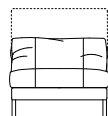

Backrest: Sterilized feather and polyester fibre.

Feet: Metal in chrome finish or black nickel finish.

350
L 240 x P 113 x H 63/91 cm

300
L 210 x P 113 x H 63/91 cm

L

380 L - 370 R
L 217 x P 113 x H 63/91 cm

R

L

330 L - 320 R
L 187 x P 113 x H 63/91 cm

R

140
L 84 x P 113 x H 63/91 cm

L

570 L - 560 R
L 144 x P 160 x H 63/91 cm

R

L

670 L - 660 R
L 115 x P 242 x H 63/91 cm

R

400
L 113 x P 113 x H 42 cm