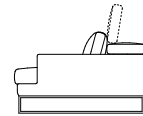

Backrest: Sterilized feather and polyester fibre.

Feet: Metal in chrome finish or black nickel finish.

350
L 240 x P 113 x H 63/91 cm

300
L 210 x P 113 x H 63/91 cm

L

380 L - 370 R
L 217 x P 113 x H 63/91 cm

R

L

330 L - 320 R
L 187 x P 113 x H 63/91 cm

R

140
L 84 x P 113 x H 63/91 cm

L

570 L - 560 R
L 144 x P 160 x H 63/91 cm

R