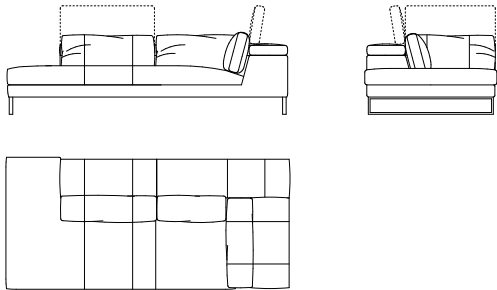

Backrest: Sterilized feather and polyester fibre.

Feet: Metal in chrome finish or black nickel finish.

350
L 240 x P 113 x H 63/91 cm

300
L 210 x P 113 x H 63/91 cm

L

380 L - 370 R
L 217 x P 113 x H 63/91 cm

R

L

330 L - 320 R
L 187 x P 113 x H 63/91 cm

R

140
L 84 x P 113 x H 63/91 cm

L

570 L - 560 R
L 144 x P 160 x H 63/91 cm

R

L

670 L - 660 R
L 115 x P 242 x H 63/91 cm

R

400
L 113 x P 113 x H 42 cm