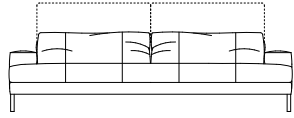

Armonia

Divano componibile | Modular seating system

Rivestimenti: Tessuto - Pelle - Combinato - Cuciture tono su tono
Gli elementi senza bracciolo hanno il lato finito.

Struttura: Telaio composto da multistrato, legno e derivati (classe E1).
Meccanismo poggiatesta. Molleggio con cinghie elastiche ad alta resistenza.

Seduta: Poliuretano espanso ad alta portanza e densità variabile e fibra poliestere.

Schienali: Piuma sterilizzata e fibra poliestere.

Piedi: Metallo finitura cromo o nickel nero.

Upholstery: Fabric - Leather - Combined - Tone on tone stitching
The armless elements are upholstered on the side.

Backrest: Sterilized feather and polyester fibre.

Feet: Metal in chrome finish or black nickel finish.

350
L 240 x P 113 x H 63/91 cm

300
L 210 x P 113 x H 63/91 cm

L

380 L - 370 R
L 217 x P 113 x H 63/91 cm