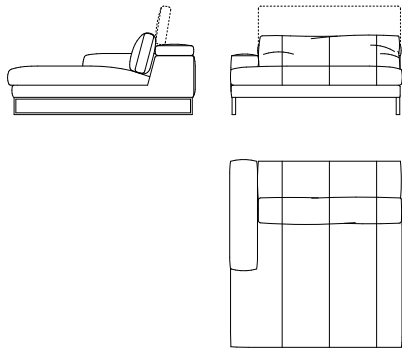

Backrest: Sterilized feather and polyester fibre.

Feet: Metal in chrome finish or black nickel finish.

350
L 240 x P 113 x H 63/91 cm

300
L 210 x P 113 x H 63/91 cm

L

380 L - 370 R
L 217 x P 113 x H 63/91 cm

R

L

330 L - 320 R
L 187 x P 113 x H 63/91 cm

R

140
L 84 x P 113 x H 63/91 cm

L

570 L - 560 R
L 144 x P 160 x H 63/91 cm

R

L

670 L - 660 R
L 115 x P 242 x H 63/91 cm

R

400
L 113 x P 113 x H 42 cm