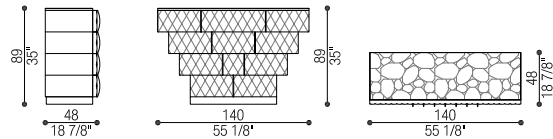

Comodino | Night Table

cm 80 x 48 h 49

Volume: mc. - Peso Lordo/Gross Weight: kg.

Art. 41082

Art. 41082/N Veneer - Canaletto Walnut

Comò 4 Cassetti | Chest 4 Drawers

cm 140 x 48 h 89

Volume: mc. - Peso Lordo/Gross Weight: kg.

Art. 41083/DX

Art. 41083/SX

Art. 41083/NDX Veneer - Canaletto Walnut

Art. 41083/NSX Veneer - Canaletto Walnut

Vetrina 1 Anta | Vitrine 1 Door

cm 60 x 47 h 147

Volume: mc. - Peso Lordo/Gross Weight: kg.

Art. 41084