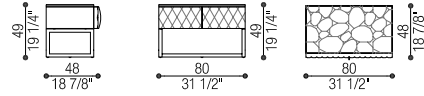

NCA - LUCIDATO NOCE CANALETTO
WALNUT BLACK STAIN

Art. 41081/01

Art. 41081/N01 Veneer - Canaletto Walnut

Comodino | Night Table

cm 80 x 48 h 49

Volume: mc. - Peso Lordo/Gross Weight: kg.

Art. 41081/02

Art. 41081/N02 Veneer - Canaletto Walnut

Comodino | Night Table

cm 80 x 48 h 49

Volume: mc. - Peso Lordo/Gross Weight: kg.

Art. 41082

Art. 41082/N Veneer - Canaletto Walnut

Comò 4 Cassetti | Chest 4 Drawers

cm 140 x 48 h 89

Volume: mc. - Peso Lordo/Gross Weight: kg.