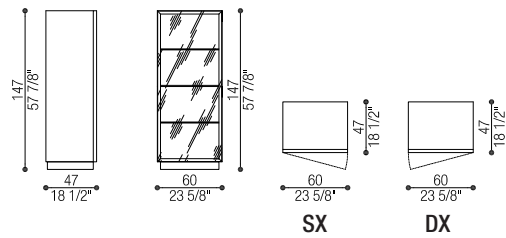

Comodino | Night Table

cm 80 x 48 h 49

Volume: mc. - Peso Lordo/Gross Weight: kg.

Art. 41082

Art. 41082/N Veneer - Canaletto Walnut

Comò 4 Cassetti | Chest 4 Drawers

cm 140 x 48 h 89

Volume: mc. - Peso Lordo/Gross Weight: kg.

Art. 41083/DX

Art. 41083/SX

Art. 41083/NDX Veneer - Canaletto Walnut

Art. 41083/NSX Veneer - Canaletto Walnut

Vetrina 1 Anta | Vitrine 1 Door

cm 60 x 47 h 147

Volume: mc. - Peso Lordo/Gross Weight: kg.

Art. 41084

Art. 41084/N Veneer - Canaletto Walnut

Toilette con Specchio | Dressing Table with Mirror

cm 140 x 51 h 76/141

Volume: mc. - Peso Lordo/Gross Weight: kg.

Art. 41084/L

Art. 41084/NL Veneer - Canaletto Walnut