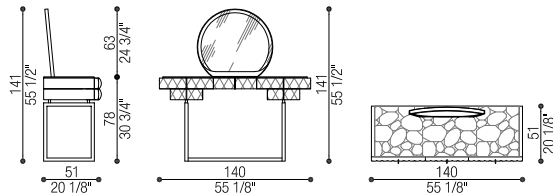

Comodino | Night Table

cm 80 x 48 h 49

Volume: mc. - Peso Lordo/Gross Weight: kg.

Art. 41082

Art. 41082/N Veneer - Canaletto Walnut

Comò 4 Cassetti | Chest 4 Drawers

cm 140 x 48 h 89

Volume: mc. - Peso Lordo/Gross Weight: kg.

Art. 41083/DX

Art. 41083/SX

Art. 41083/NDX Veneer - Canaletto Walnut

Art. 41083/NSX Veneer - Canaletto Walnut

Vetrina 1 Anta | Vitrine 1 Door

cm 60 x 47 h 147

Volume: mc. - Peso Lordo/Gross Weight: kg.

Art. 41084

Art. 41084/N Veneer - Canaletto Walnut

Toilette con Specchio | Dressing Table with Mirror

cm 140 x 51 h 76/141

Volume: mc. - Peso Lordo/Gross Weight: kg.

Art. 41084/L

Art. 41084/NL Veneer - Canaletto Walnut

Toilette | Dressing Table

cm 140 x 51 h 76

Volume: mc. - Peso Lordo/Gross Weight: kg.

Art. 41086

Art. 41086/N Veneer - Canaletto Walnut

Vetrina 2 Ante | Vitrine 2 Doors

cm 128 x 47 h 147

Volume: mc. - Peso Lordo/Gross Weight: kg.