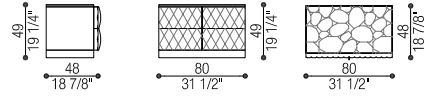

NCA - LUCIDATO NOCE CANALETTO
WALNUT BLACK STAIN

Art. 41081/01

Art. 41081/N01 Veneer - Canaletto Walnut

Comodino | Night Table

cm 80 x 48 h 49

Volume: mc. - Peso Lordo/Gross Weight: kg.

Art. 41081/02

Art. 41081/N02 Veneer - Canaletto Walnut

Comodino | Night Table

cm 80 x 48 h 49

Volume: mc. - Peso Lordo/Gross Weight: kg.

Art. 41082

Art. 41082/N Veneer - Canaletto Walnut

Comò 4 Cassetti | Chest 4 Drawers

cm 140 x 48 h 89

Volume: mc. - Peso Lordo/Gross Weight: kg.