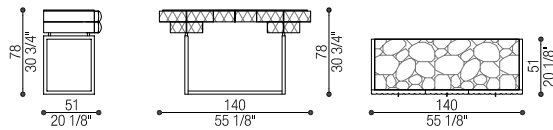

Art. 41083/DX

Art. 41083/SX

Art. 41083/NDX Veneer - Canaletto Walnut

Art. 41083/NSX Veneer - Canaletto Walnut

Vetrina 1 Anta | Vitrine 1 Door

cm 60 x 47 h 147

Volume: mc. - Peso Lordo/Gross Weight: kg.

Art. 41084

Art. 41084/N Veneer - Canaletto Walnut

Toilette con Specchio | Dressing Table with Mirror

cm 140 x 51 h 76/141

Volume: mc. - Peso Lordo/Gross Weight: kg.

Art. 41084/L

Art. 41084/NL Veneer - Canaletto Walnut

Toilette | Dressing Table

cm 140 x 51 h 76

Volume: mc. - Peso Lordo/Gross Weight: kg.

Art. 41086

Art. 41086/N Veneer - Canaletto Walnut

Vetrina 2 Ante | Vitrine 2 Doors

cm 128 x 47 h 147

Volume: mc. - Peso Lordo/Gross Weight: kg.