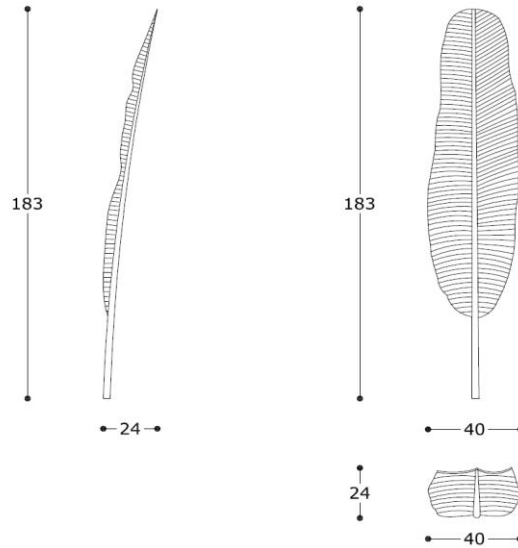

LAMPADA DA TERRA | FLOOR LAMP

ILLUMINAZIONE  
LIGHTING

volume / volume 0,365 m<sup>3</sup>  
colli / boxes 1

DESCRIZIONE / DESCRIPTION

CODICE / CODE

EURO / EURO

lampada da terra in acciaio finitura spazzolata  
*brushed finishing steel floor lamp*

**N.B. profilo luminoso a led**  
**N.B. led light profile**