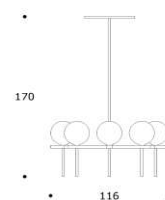

volume / volume 0,000 m³
colli / boxes 1

DESCRIZIONE / DESCRIPTION	CODICE / CODE	EURO / EURO
<p>lampadario in acciaio effetto satinato opaco o spazzolato, diffusori in vetro bianco acidato <i>brushed or matt glazed effect steel chandelier, white glass diffusers</i></p> <p>finitura finishing</p> <p>bronzo / <i>bronze</i> ghiaccio / <i>ice</i> miele / <i>honey</i> brunito spazzolato / <i>brushed bronzed</i> nichel spazzolato / <i>brushed nickel</i></p>	<p>LMKEPLER01</p> <p>sovrapprezzo / <i>surcharge</i> sovrapprezzo / <i>surcharge</i></p>	-