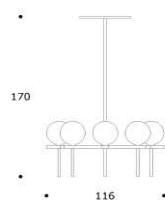

volume / volume 0,000 m³
colli / boxes 1

DESCRIZIONE / DESCRIPTION	CODICE / CODE	EURO / EURO
<p>lampadario in acciaio effetto satinato opaco o spazzolato, diffusori in vetro bianco acidato <i>brushed or matt glazed effect steel chandelier, white glass diffusers</i></p> <p>finitura finishing</p> <p>bronzo / <i>bronze</i> ghiaccio / <i>ice</i> miele / <i>honey</i> brunito spazzolato / <i>brushed bronzed</i> nichel spazzolato / <i>brushed nickel</i></p>	<p>LMKEPLER01</p> <p>sovrapprezzo / <i>surcharge</i> sovrapprezzo / <i>surcharge</i></p>	-