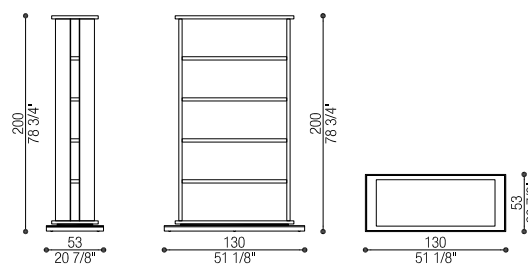

ORFEO

Opera Contemporary | Design: Ufficio Tecnico

fin. NOP | Veneer Macassar Ebony

“Orfeo è un mobile porta TV contraddistinto da profili essenziali esaltati dalla finitura in Ebano Macassar. Maniglie gioiello - decorate dal logo Opera ontemporary - e inserti metallici completano la proposta.
“

Art. 41030/M Veneer - Macassar Ebony

Libreria | Bookcase

cm 130 x 53 h 200

Volume: mc. 1,85 - Peso Lordo/Gross Weight: kg. 113

Art. 41031/M Veneer - Macassar Ebony

Comodino | Night Table

cm 73 x 60 h 50

Volume: mc. 0,37 - Peso Lordo/Gross Weight: kg. 60

Art. 41032/M Veneer - Macassar Ebony

Comò 4 Cassetti | Chest 4 Drawers

cm 160 x 60 h 80

Volume: mc. 1,02 - Peso Lordo/Gross Weight: kg. 160