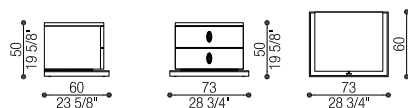

Art. 41030/M Veneer - Macassar Ebony

Libreria | Bookcase

cm 130 x 53 h 200

Volume: mc. 1,85 - Peso Lordo/Gross Weight: kg. 113

Art. 41031/M Veneer - Macassar Ebony

Comodino | Night Table

cm 73 x 60 h 50

Volume: mc. 0,37 - Peso Lordo/Gross Weight: kg. 60

Art. 41032/M Veneer - Macassar Ebony

Comò 4 Cassetti | Chest 4 Drawers

cm 160 x 60 h 80

Volume: mc. 1,02 - Peso Lordo/Gross Weight: kg. 160