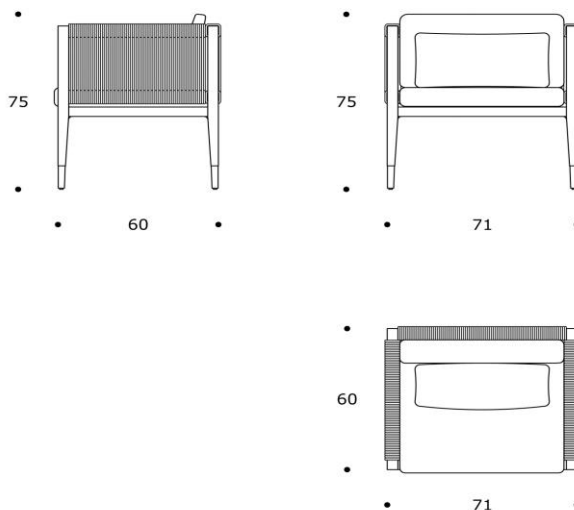

ISCHIA | PLISCHIA01

POZZETTO | SMALL ARMCHAIR

volume / volume 0,395 m³
 colli / boxes 1

OUTDOORSMANIA 2017
 pp. 35, 42/43

DESCRIZIONE / DESCRIPTION

CODICE / CODE

EURO / EURO

pozzetto con struttura in legno di teak e dettagli in politech bianco, cuscini di seduta e schienale sfoderabili, completo di 1 cuscino 50x30 cm, dettagli in acciaio lucido

teak wood small armchair with white politech details, removable seat and back cushion covers, 1 cushion 50x30 cm, polished steel details

PLISCHIA01

tessuto rivestimento fabric finishing

tessuto cliente *2,20 ml / C.O.M. fabric *2,20 lm
 tessuto cat. A / fabric cat. A
 tessuto cat. B / fabric cat. B
 tessuto cat. C / fabric cat. C
 tessuto cat. D / fabric cat. D
 tessuto cat. E / fabric cat. E