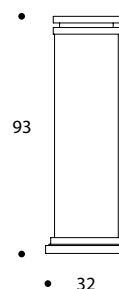

COLONNA | COLUMN

volume / volume 0,144 m³
colli / boxes 1

MASTER COLLECTION
pp. 254/255, 257, 260

DESCRIZIONE / DESCRIPTION	CODICE / CODE	EURO / EURO
colonna in essenza wengè, particolari in inox lucido <i>wengè wood column, polished stainless steel details</i>	CPCOMAST01	
altre finiture other finishings		
palissandro opaco / <i>matt rosewood</i> palissandro tabacco opaco / <i>matt tobacco rosewood</i> palissandro lucido / <i>polish rosewood</i>		
finitura inox lucido polished stainless steel finishing		
nichel nero / <i>black nickel</i> acciaio / <i>stainless steel</i>		sovrapprezzo / <i>surcharge</i>