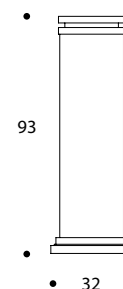

COLONNA | COLUMN

volume / volume 0,144 m³
colli / boxes 1

MASTER COLLECTION
pp. 254/255, 257, 260

DESCRIZIONE / DESCRIPTION	CODICE / CODE	EURO / EURO
colonna in essenza wengè, particolari in inox lucido <i>wengè wood column, polished stainless steel details</i>	CPCOMAST01	
altre finiture other finishings		
palissandro opaco / <i>matt rosewood</i> palissandro tabacco opaco / <i>matt tobacco rosewood</i> palissandro lucido / <i>polish rosewood</i>		
finitura inox lucido polished stainless steel finishing		
nichel nero / <i>black nickel</i> acciaio / <i>stainless steel</i>		sovrapprezzo / <i>surcharge</i>