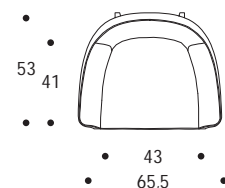

SEDIA CON BRACCIOLI | CHAIR WITH ARMRESTS

volume / volume 0,351 m³
colli / boxes 1

MASTER COLLECTION
pp. 24/25

SEDE E SGABELLI
CHAIRS AND STOOLS

DESCRIZIONE / DESCRIPTION	CODICE / CODE	EURO / EURO
<p>sedia bassa con braccioli imbottita fissa, dettagli in acciaio finitura nichel nero lucido <i>fix padded low chair with armrests, polished black nickel details</i></p> <p>pelle rivestimento <i>leather finishing</i></p> <p>pelle cliente* / <i>C.O.M. leather*</i> pelle cat. A / <i>leather cat. A</i> pelle cat. B / <i>leather cat. B</i> pelle cat. C / <i>leather cat. C</i> pelle cat. D / <i>leather cat. D</i></p>	SDMANTA02	
<p>altre finiture acciaio <i>others steel finishings</i></p> <p>acciaio / <i>polished stainless steel</i> brunito spazzolato / <i>brushed bronzed</i> nichel spazzolato / <i>brushed nickel</i></p>		<p>sovrapprezzo / <i>surcharge</i> sovrapprezzo / <i>surcharge</i> sovrapprezzo / <i>surcharge</i></p>