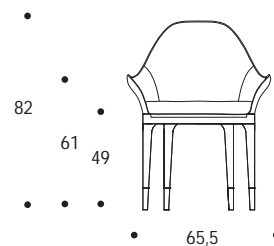

SEDIA CON BRACCIOLI | CHAIR WITH ARMRESTS

volume / volume 0,351 m³
colli / boxes 1

MASTER COLLECTION
pp. 24/25

SEDE E SGABELLI
CHAIRS AND STOOLS

DESCRIZIONE / DESCRIPTION	CODICE / CODE	EURO / EURO
<p>sedia bassa con braccioli imbottita fissa, dettagli in acciaio finitura nichel nero lucido <i>fix padded low chair with armrests, polished black nickel details</i></p> <p>pelle rivestimento <i>leather finishing</i></p> <p>pelle cliente* / <i>C.O.M. leather*</i> pelle cat. A / <i>leather cat. A</i> pelle cat. B / <i>leather cat. B</i> pelle cat. C / <i>leather cat. C</i> pelle cat. D / <i>leather cat. D</i></p>	SDMANTA02	
<p>altre finiture acciaio <i>others steel finishings</i></p> <p>acciaio / <i>polished stainless steel</i> brunito spazzolato / <i>brushed bronzed</i> nichel spazzolato / <i>brushed nickel</i></p>		<p>sovrapprezzo / <i>surcharge</i> sovrapprezzo / <i>surcharge</i> sovrapprezzo / <i>surcharge</i></p>