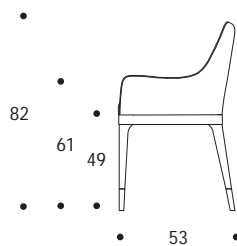

SEDIA CON BRACCIOLI | CHAIR WITH ARMRESTS

volume / volume 0,351 m³
colli / boxes 1

MASTER COLLECTION
pp. 24/25

SEDE E SGABELLI
CHAIRS AND STOOLS

DESCRIZIONE / DESCRIPTION	CODICE / CODE	EURO / EURO
<p>sedia bassa con braccioli imbottita fissa, dettagli in acciaio finitura nichel nero lucido <i>fix padded low chair with armrests, polished black nickel details</i></p> <p>pelle rivestimento <i>leather finishing</i></p> <p>pelle cliente* / <i>C.O.M. leather*</i> pelle cat. A / <i>leather cat. A</i> pelle cat. B / <i>leather cat. B</i> pelle cat. C / <i>leather cat. C</i> pelle cat. D / <i>leather cat. D</i></p>	SDMANTA02	
<p>altre finiture acciaio <i>others steel finishings</i></p> <p>acciaio / <i>polished stainless steel</i> brunito spazzolato / <i>brushed bronzed</i> nichel spazzolato / <i>brushed nickel</i></p>		<p>sovrapprezzo / <i>surcharge</i> sovrapprezzo / <i>surcharge</i> sovrapprezzo / <i>surcharge</i></p>