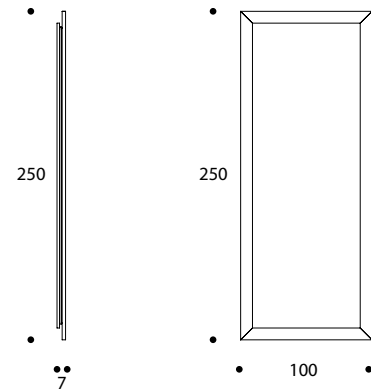

BOISERIE | BOISERIE

volume / volume 0,280 m³
colli / boxes 1

MASTER COLLECTION

pp. 30/31, 35, 38/39, 41, 42/43, 46, 47,
 72/73, 74, 78, 82, 104/105, 107, 108,
 109, 110, 111, 118/119, 127

DESCRIZIONE / DESCRIPTION	CODICE / CODE	EURO / EURO
<p>pannello boiserie in essenza wengè wengè wooden boiserie element</p>	LBBOISER01	
<p>altre finiture other finishings</p> <p>palissandro opaco / matt rosewood palissandro tabacco opaco / matt tobacco rosewood noce / walnut noce grigia / grey walnut</p>		
<p>optional optional</p> <p>fascia di tamponamento in essenza - cm. 100 x 250 Wooden lateral panel - 100 x 250 cms</p> <p>wengè / wengè palissandro opaco / matt rosewood palissandro tabacco opaco / matt tobacco rosewood</p> <p>illuminazione / lighting</p>	LBBOISER06	sovrapprezzo / surcharge