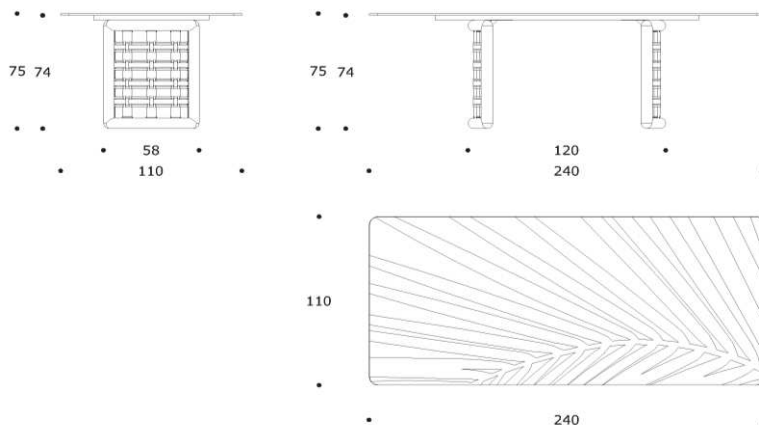

# FLINT 240 | TVFLINT01

TAVOLO ALTO | HIGH TABLE

volume / volume 2.427 m<sup>3</sup>  
colli / boxes 2

DESCRIZIONE / DESCRIPTION	CODICE / CODE	EURO / EURO
<p>tavolo alto rettangolare in massello di frassino tinto con particolari in cuoio intrecciato, piano in cristallo temperato bronzo 240x110 cm sp.mm.12  <i>tinted solid ash wood rectangular high table with woven hide details, bronze tempered glass top 240x110 cm. mm.12 th.</i></p> <p><b>finitura massello di frassino</b>  <b>solid ash wood finishing</b></p> <p>miele / honey                      moka / moka</p> <p><b>altre finiture piano</b>  <b>other top finishings</b></p> <p>cristallo "Decoro foglia", sp. 12 mm /                      "Decoro foglia" tempered glass top, 12 mm th.</p>	<p>TVFLINT01</p> <p>sovrapprezzo / surcharge</p>	-

## FLINT 200 | TVFLINT03

TAVOLO ALTO | HIGH TABLE

volume / volume 2.184 m<sup>3</sup>  
colli / boxes 2

## EURO / EURO

tavolo alto rettangolare in massello di frassino tinto con particolari in cuoio intrecciato,  
piano in cristallo temperato bronzo 200x110 cm sp.mm.12  
*tinted solid ash wood rectangular high table with woven hide details, bronze tempered  
glass top 200x110 cm. mm.12 th.*