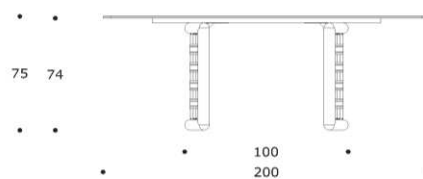

# FLINT 240 | TVFLINT01

TAVOLO ALTO | HIGH TABLE

volume / volume 2.427 m<sup>3</sup>  
colli / boxes 2

DESCRIZIONE / DESCRIPTION	CODICE / CODE	EURO / EURO
<p>tavolo alto rettangolare in massello di frassino tinto con particolari in cuoio intrecciato, piano in cristallo temperato bronzo 240x110 cm sp.mm.12  <i>tinted solid ash wood rectangular high table with woven hide details, bronze tempered glass top 240x110 cm. mm.12 th.</i></p> <p><b>finitura massello di frassino</b>  <b>solid ash wood finishing</b></p> <p>miele / honey                      moka / moka</p> <p><b>altre finiture piano</b>  <b>other top finishings</b></p> <p>cristallo "Decoro foglia", sp. 12 mm /                      "Decoro foglia" tempered glass top, 12 mm th.</p>	<p>TVFLINT01</p> <p>sovrapprezzo / surcharge</p>	-

## FLINT 200 | TVFLINT03

TAVOLO ALTO | HIGH TABLE

volume / volume 2.184 m<sup>3</sup>  
colli / boxes 2

## EURO / EURO

tavolo alto rettangolare in massello di frassino tinto con particolari in cuoio intrecciato,  
piano in cristallo temperato bronzo 200x110 cm sp.mm.12  
*tinted solid ash wood rectangular high table with woven hide details, bronze tempered  
glass top 200x110 cm. mm.12 th.*