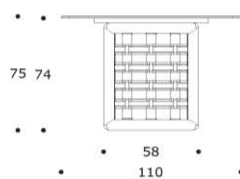

# FLINT 240 | TVFLINT01

TAVOLO ALTO | HIGH TABLE

volume / volume 2.427 m<sup>3</sup>  
colli / boxes 2

DESCRIZIONE / DESCRIPTION	CODICE / CODE	EURO / EURO
<p>tavolo alto rettangolare in massello di frassino tinto con particolari in cuoio intrecciato, piano in cristallo temperato bronzo 240x110 cm sp.mm.12  <i>tinted solid ash wood rectangular high table with woven hide details, bronze tempered glass top 240x110 cm. mm.12 th.</i></p> <p><b>finitura massello di frassino</b>  <b>solid ash wood finishing</b></p> <p>miele / honey                      moka / moka</p> <p><b>altre finiture piano</b>  <b>other top finishings</b></p> <p>cristallo "Decoro foglia", sp. 12 mm /                      "Decoro foglia" tempered glass top, 12 mm th.</p>	<p>TVFLINT01</p> <p>sovrapprezzo / surcharge</p>	-

## FLINT 200 | TVFLINT03

TAVOLO ALTO | HIGH TABLE

volume / volume 2.184 m<sup>3</sup>  
colli / boxes 2