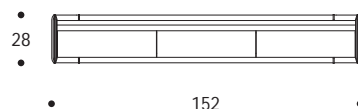

CONSOLLE | HANGING WALL UNIT

volume / volume 0,352 m³
colli / boxes 1

BEYOND
pp. 15

DESCRIZIONE / DESCRIPTION	CODICE / CODE	EURO / EURO
consolle a muro in essenza wengè, 3 cassetti, particolari in pelle, dettagli in acciaio finitura nichel nero lucido wengè wood hanging wall unit, 3 drawers, leather details, polished black nickel details	CSMAYSON01	
finitura struttura others structure finishing	pelle cliente* / C.O.M. leather* pelle cat. A-B-C-D / leather cat. A-B-C-D	
altre finiture others finishings	palissandro opaco / matt rosewood palissandro tabacco opaco / matt tobacco rosewood	sovrapprezzo / surcharge sovrapprezzo / surcharge
altre finiture acciaio lucido others polished steel finishings	acciaio / polished stainless steel	sovrapprezzo / surcharge