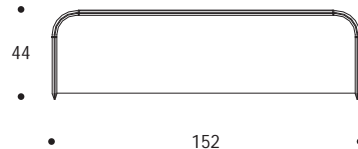

CONSOLLE | HANGING WALL UNIT

volume / volume 0,352 m³
colli / boxes 1

BEYOND
pp. 15

DESCRIZIONE / DESCRIPTION	CODICE / CODE	EURO / EURO
consolle a muro in essenza wengè, 3 cassetti, particolari in pelle, dettagli in acciaio finitura nichel nero lucido wengè wood hanging wall unit, 3 drawers, leather details, polished black nickel details	CSMAYSON01	
finitura struttura others structure finishing	pelle cliente* / C.O.M. leather* pelle cat. A-B-C-D / leather cat. A-B-C-D	
altre finiture others finishings	palissandro opaco / matt rosewood palissandro tabacco opaco / matt tobacco rosewood	sovrapprezzo / surcharge sovrapprezzo / surcharge
altre finiture acciaio lucido others polished steel finishings	acciaio / polished stainless steel	sovrapprezzo / surcharge