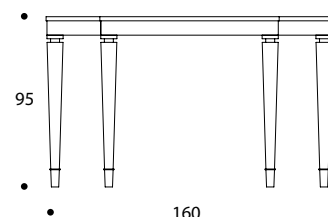

CONSOLLE | CONSOLE TABLE

volume / volume 0,902 m³
colli / boxes 1

MASTER COLLECTION
pp. 237, 244

DESCRIZIONE / DESCRIPTION	CODICE / CODE	EURO / EURO
consolle in essenza wengé, struttura in legno di faggio tinto, dettagli in inox lucido <i>wengé wood console table, tinted wooden beech structure, polished stainless steel details</i>	CSASTERC01	
altre finiture other finishings	palissandro opaco / <i>matt rosewood</i> palissandro tabacco opaco / <i>matt tobacco rosewood</i> palissandro lucido / <i>polish rosewood</i>	
altre finiture piano other top finishing	pelle cliente / <i>C.O.M. leather</i> pelle cat. A-B-C-D / <i>leather cat. A-B-C-D</i>	sovrapprezzo / <i>surcharge</i> sovrapprezzo / <i>surcharge</i>
finitura inox lucido polished stainless steel finishing	nichel nero / <i>black nickel</i> acciaio / <i>stainless steel</i>	sovrapprezzo / <i>surcharge</i>