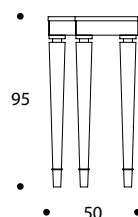

CONSOLLE | CONSOLE TABLE

volume / volume 0,902 m³
colli / boxes 1

MASTER COLLECTION
pp. 237, 244

DESCRIZIONE / DESCRIPTION	CODICE / CODE	EURO / EURO
consolle in essenza wengé, struttura in legno di faggio tinto, dettagli in inox lucido <i>wengé wood console table, tinted wooden beech structure, polished stainless steel details</i>	CSASTERC01	
altre finiture other finishings	palissandro opaco / <i>matt rosewood</i> palissandro tabacco opaco / <i>matt tobacco rosewood</i> palissandro lucido / <i>polish rosewood</i>	
altre finiture piano other top finishing	pelle cliente / <i>C.O.M. leather</i> pelle cat. A-B-C-D / <i>leather cat. A-B-C-D</i>	sovrapprezzo / <i>surcharge</i> sovrapprezzo / <i>surcharge</i>
finitura inox lucido polished stainless steel finishing	nichel nero / <i>black nickel</i> acciaio / <i>stainless steel</i>	sovrapprezzo / <i>surcharge</i>