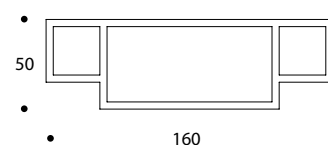

CONSOLLE | CONSOLE TABLE

volume / volume 0,902 m³
colli / boxes 1

MASTER COLLECTION
pp. 237, 244

DESCRIZIONE / DESCRIPTION	CODICE / CODE	EURO / EURO
consolle in essenza wengé, struttura in legno di faggio tinto, dettagli in inox lucido <i>wengé wood console table, tinted wooden beech structure, polished stainless steel details</i>	CSASTERC01	
altre finiture other finishings	palissandro opaco / <i>matt rosewood</i> palissandro tabacco opaco / <i>matt tobacco rosewood</i> palissandro lucido / <i>polish rosewood</i>	
altre finiture piano other top finishing	pelle cliente / <i>C.O.M. leather</i> pelle cat. A-B-C-D / <i>leather cat. A-B-C-D</i>	sovrapprezzo / <i>surcharge</i> sovrapprezzo / <i>surcharge</i>
finitura inox lucido polished stainless steel finishing	nichel nero / <i>black nickel</i> acciaio / <i>stainless steel</i>	sovrapprezzo / <i>surcharge</i>