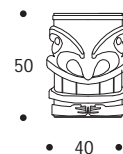

TAVOLO APPOGGIO | SIDE TABLE

volume / *volume* 0,133 m<sup>3</sup>  
colli / *boxes* 1

MASTER COLLECTION  
pp. 236, 238, 241

TAVOLI  
TABLES

DESCRIZIONE / DESCRIPTION	CODICE / CODE	EURO / EURO
tavolo appoggio rotondo in ceramica <i>ceramic round side table</i>	TVTIKI01	
<b>finiture</b> <i>finishings</i>		
oro patinato / <i>glazed gold</i>		
stagno patinato / <i>glazed tin</i>		
"lustrato" bronzo / <i>"lustrato" bronze</i>		
"lustrato" nichel / <i>"lustrato" nickel</i>		
"lustrato" platino / <i>"lustrato" platinum</i>		