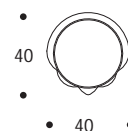

TAVOLO APPOGGIO | SIDE TABLE

volume / *volume* 0,133 m<sup>3</sup>  
colli / *boxes* 1

MASTER COLLECTION  
pp. 236, 238, 241

TAVOLI  
TABLES

DESCRIZIONE / DESCRIPTION	CODICE / CODE	EURO / EURO
tavolo appoggio rotondo in ceramica <i>ceramic round side table</i>	TVTIKI01	
<b>finiture</b> <i>finishings</i>		
oro patinato / <i>glazed gold</i>		
stagno patinato / <i>glazed tin</i>		
"lustrato" bronzo / <i>"lustrato" bronze</i>		
"lustrato" nichel / <i>"lustrato" nickel</i>		
"lustrato" platino / <i>"lustrato" platinum</i>		