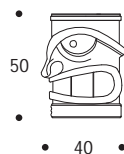

TAVOLO APPOGGIO | SIDE TABLE

volume / *volume* 0,133 m<sup>3</sup>  
colli / *boxes* 1

MASTER COLLECTION  
pp. 236, 238, 241

TAVOLI  
TABLES

DESCRIZIONE / DESCRIPTION	CODICE / CODE	EURO / EURO
tavolo appoggio rotondo in ceramica <i>ceramic round side table</i>	TVTIKI01	
<b>finiture</b> <i>finishings</i>		
oro patinato / <i>glazed gold</i>		
stagno patinato / <i>glazed tin</i>		
"lustrato" bronzo / <i>"lustrato" bronze</i>		
"lustrato" nichel / <i>"lustrato" nickel</i>		
"lustrato" platino / <i>"lustrato" platinum</i>		